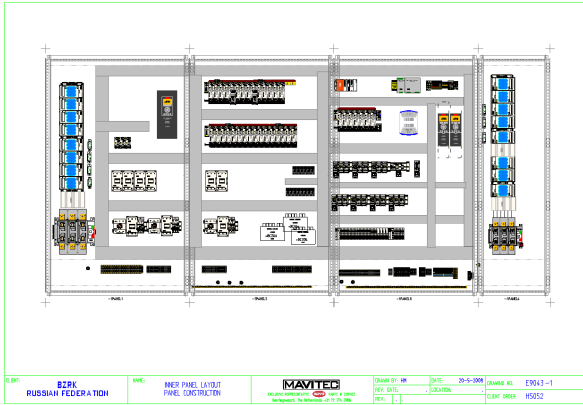

Panneaux de Contrôle

Vos Associés pour le contrôle!

Ingénierie

Ingénierie réalisée dans notre bureau technique, donc vos besoins et requêtes sont dirigés directement à la personne responsable du projet. Ainsi nous offrons des lignes de communications courtes et tous vos désirs/requêtes sont discutés avant de lancer la production. Nous minimisons, ainsi, le risque d'erreurs.

Rang de Produits

Tous les cadres sont dessinés, construits et livrés conformément avec notre principe de 'Dessin Personnalisé'. Du à notre longue expérience dans le domaine construction de cadres, nous sommes capables de vous offrir dès un panneau avec interrupteurs jusqu'à un complexe système contrôlé par PLC ou ordinateurs avec un écran tactile. Notre ligne de produits standard consiste en PLC's Siemens et appareillage électrique Siemens. Cependant, nous connaissons toute autre marque et donc on la mettra en œuvre facilement dans le panneau si vous le désirez.