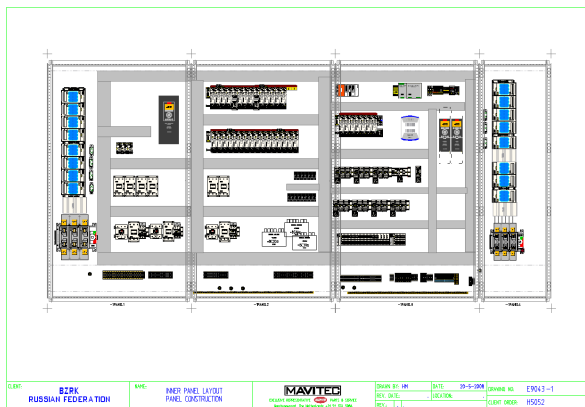

Продукция

Наши специалисты монтируют и программируют контрольные панели на производстве, постоянно осуществляют контроль качества используемых компонентов и системы в целом и способны использовать новейшие технологии в этой области. Все контрольные панели изготавливаются согласно Европейским стандартам IES и голландским техническим требованиям NEN, но могут быть смонтированы и согласно нормам и стандартам других стран. Таким образом специалисты нашей компании могут смонтировать контрольную панель, полностью удовлетворяющую требованиям и пожеланиям Заказчика.

Виды продукции

Все наши промышленные контрольные панели (пульты управления) спроектированы, смонтированы и запрограммированы согласно Custom-made принципу, т.е. изготовлены по специальным техническим требованиям Заказчика. Наша компания обладает обширным опытом в области монтажа и программирования контрольных панелей и может предложить на выбор от единичного распределительного щита до целого комплекса программируемых контроллеров, управляемых с помощью ПК, сенсорных панелей или сенсорных мониторов. Наша стандартная линейка панелей включает Siemens программируемые контроллеры и распределительные щиты от Siemens. Разумеется, при желании Заказчика, возможен монтаж панели из компонентов других марок.