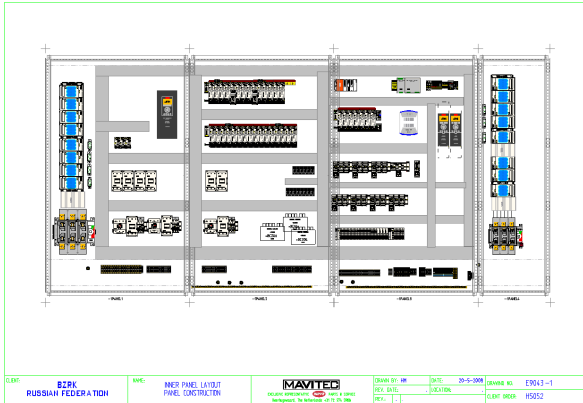

Producción

Debido al hecho de que construimos los cuadros en nuestras instalaciones de Holanda, mantenemos un control de calidad constante de los componentes utilizados y somos capaces de acceder a las últimas tecnologías disponibles. Todos los paneles son contruidos de forma standard de acuerdo a las legislaciones Europea (IEC) i alemana (NEN). Cualquier especificación/requerimiento de un país concreto puede ser implementada. De esta forma, ofrecemos un producto que satisface simultáneamente las necesidades de los clientes v las autoridades.

Rango de Productos

Todos los cuadros son diseñados, contruidos y entregados de acuerdo con nuestro principio de 'Diseño Personalizado'. Debido a nuestra extensa experiencia en el campo construcción de cuadros, somos capaces de ofrecerle desde un panel con interruptores a un complejo sistema controlado por PLC o Ordenadores con pantalla táctil. Nuestra línea de productos standard consiste en Siemens PLC's y aparellaje eléctrico Siemens. Sin embargo, conocemos cualquier otra marca y por tanto la implementaremos fácilmente en el panel si usted lo desea.