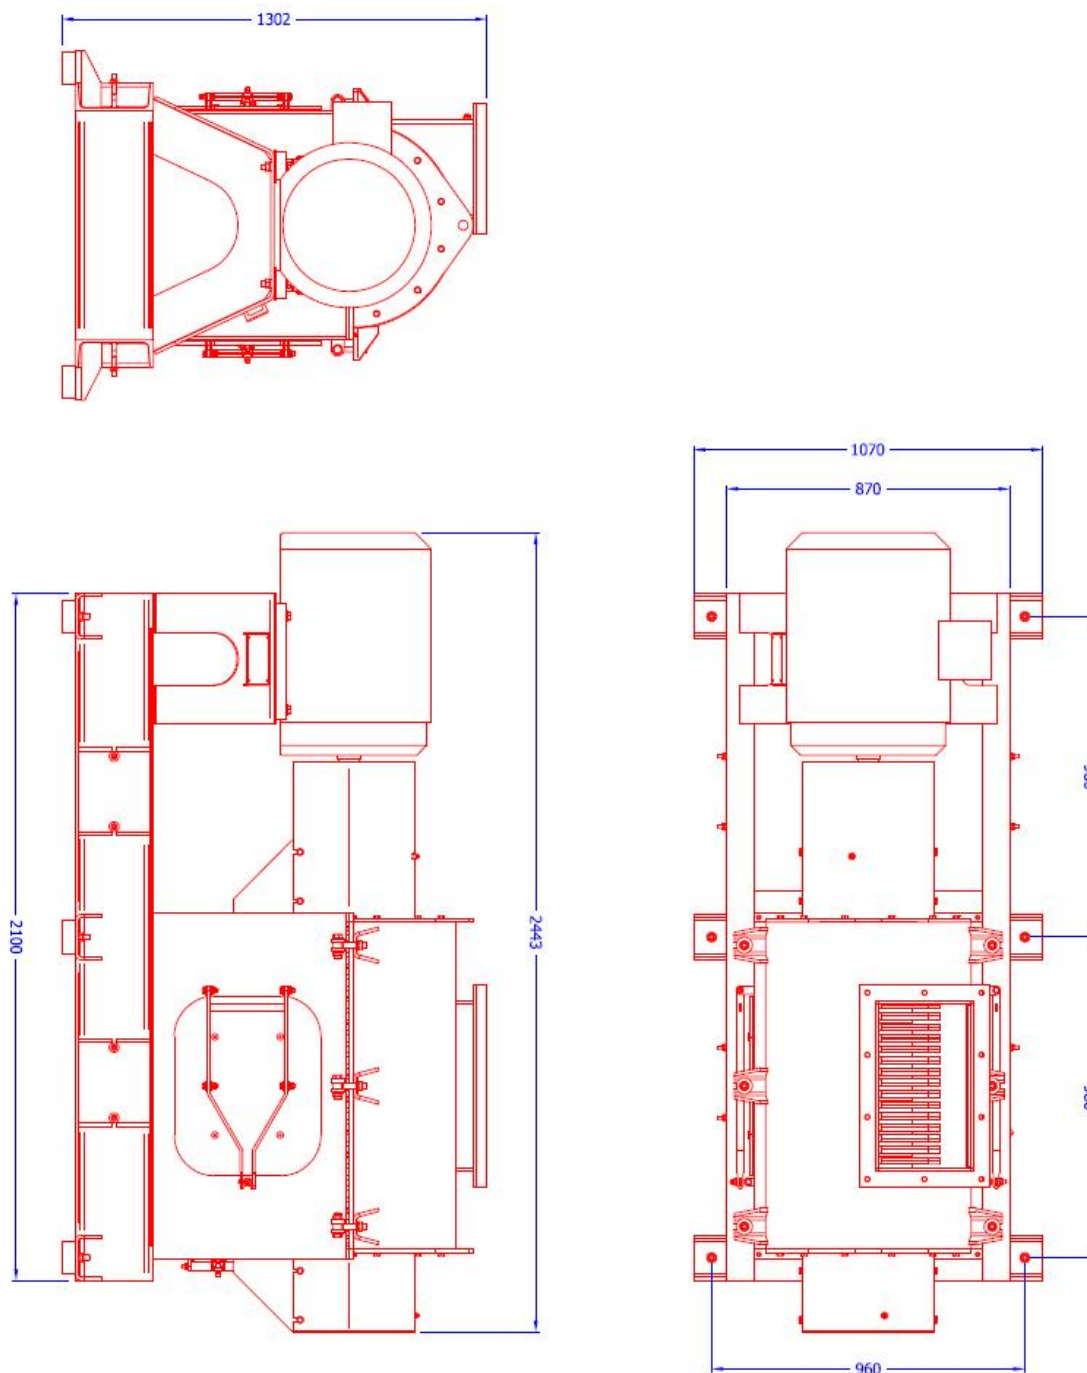

Измельчитель Martinater® 700

Данные характеристики постоянно совершенствуются. Для более подробной информации по последним спецификациям просим связаться с отделом продаж.