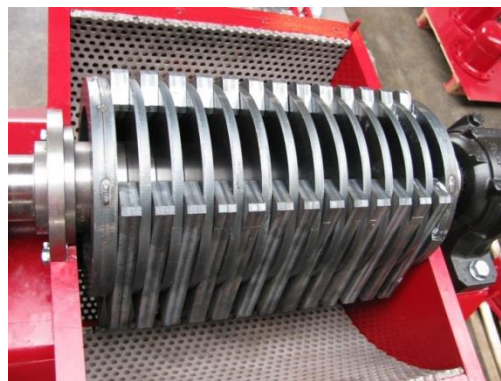

Измельчитель Martinater® 700

Функция: измельчение отходов производства, ресторанных отходов и любых других продуктов, пригодных для переработки и/или биогаз индустрии.

Характеристики:

- Работает в тяжелых условиях
- Простой, не требующий сложного техобслуживания дизайн
- Компактность
- Принцип работы молотковой дробилки
- Возможны различные размеры в связи с легкой заменой решеток.
- Специальная секция для случайных материалов

Мощность*: От 7,5 куб. м /час до 20 куб. м /час
(* зависит от состава сырья)