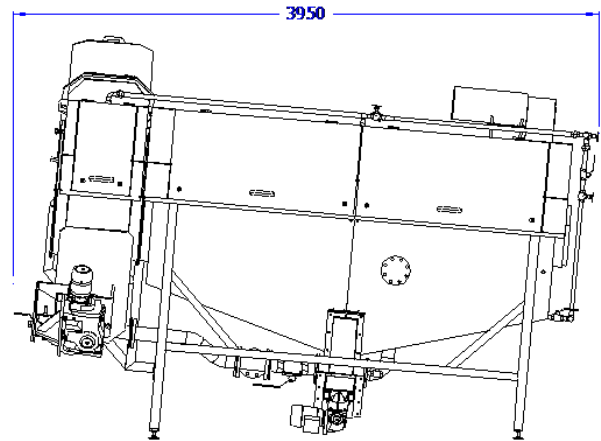

Wäschetrommel