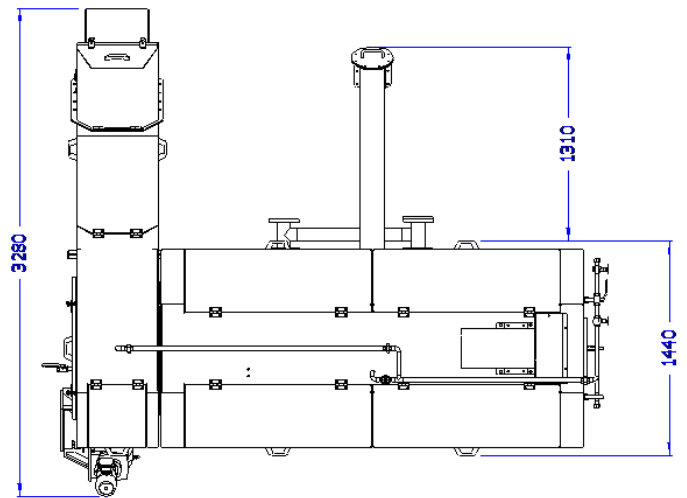

Wäschetrommel