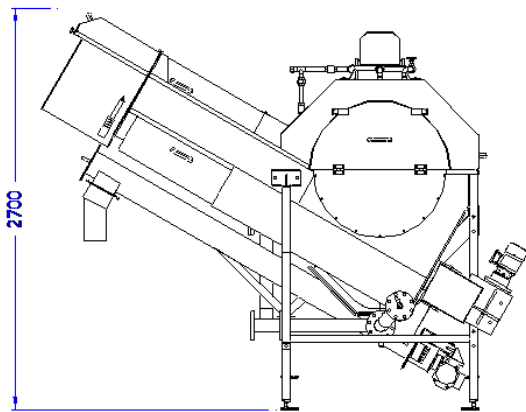

Wäschetrommel